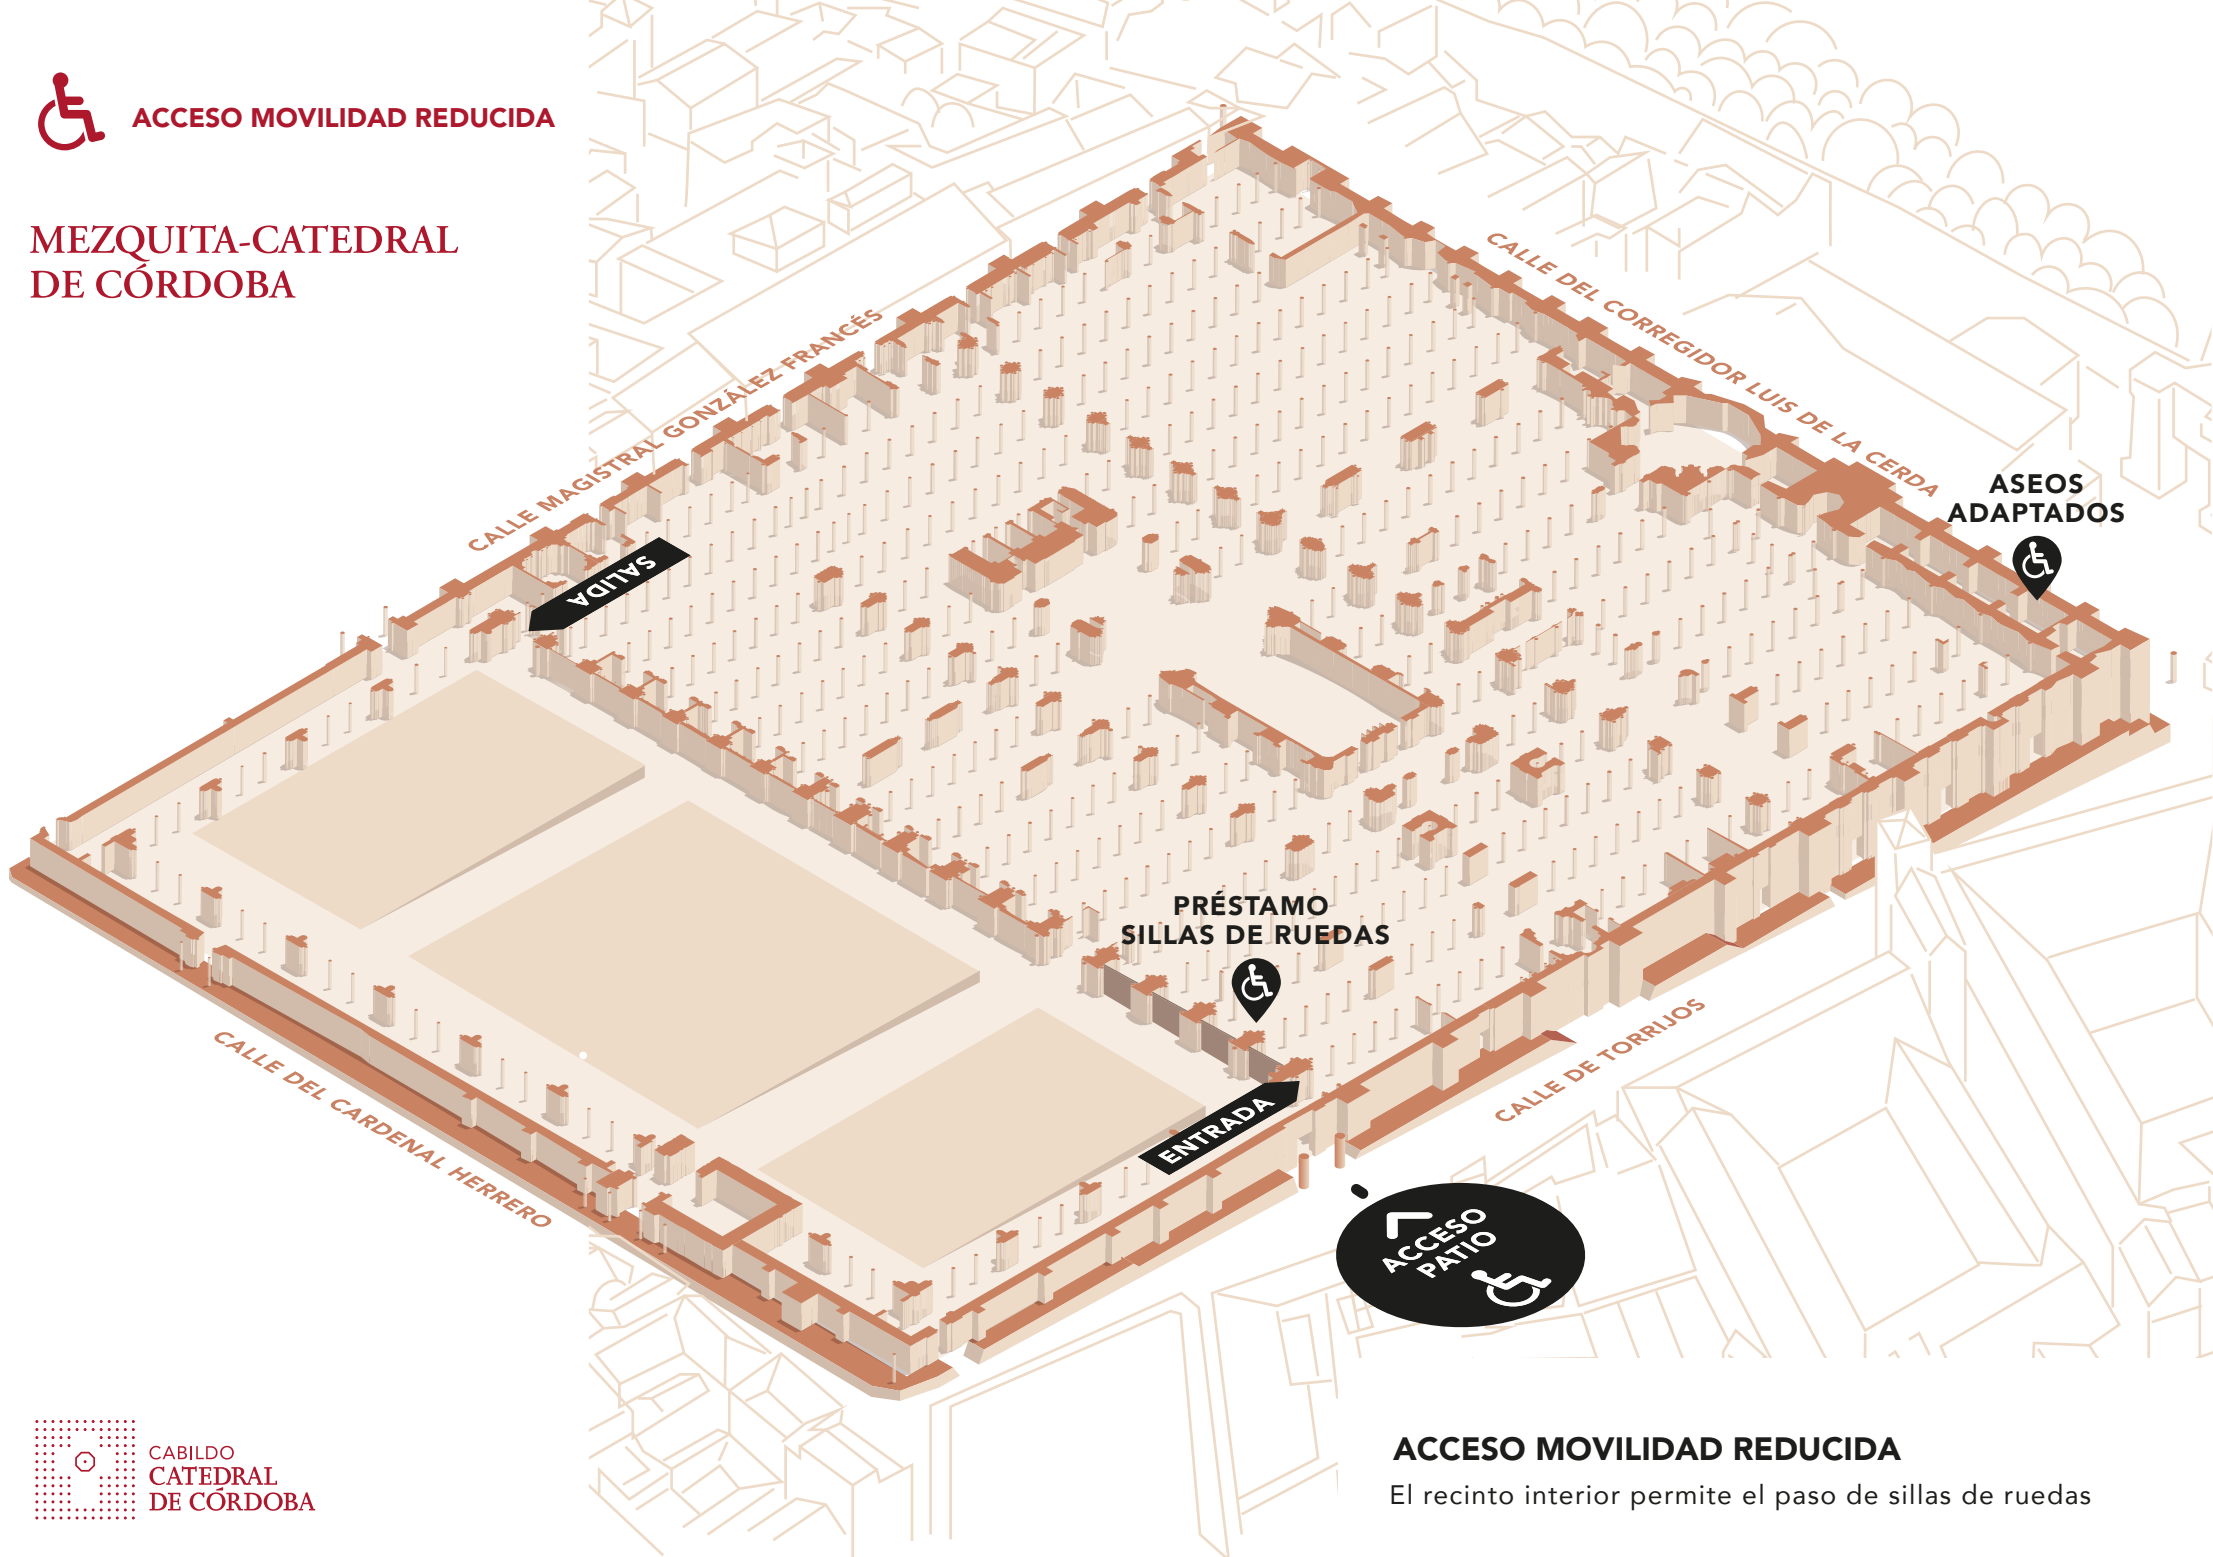

ACCESO MOVILIDAD REDUCIDA

MEZQUITA-CATEDRAL DE CÓRDOBA

CALLE MAGISTRAL GONZÁLEZ FRANCÉS

CALLE DEL CORREGIDOR LUIS DE LA CERDA

ASEOS ADAPTADOS

SALIDA

PRÉSTAMO SILLAS DE RUEDAS

ENTRADA

CALLE DE TORRIJOS

CALLE DEL CARDENAL HERRERO

ACCESO PATIO

CABILDO CATEDRAL DE CÓRDOBA

ACCESO MOVILIDAD REDUCIDA

El recinto interior permite el paso de sillas de ruedas