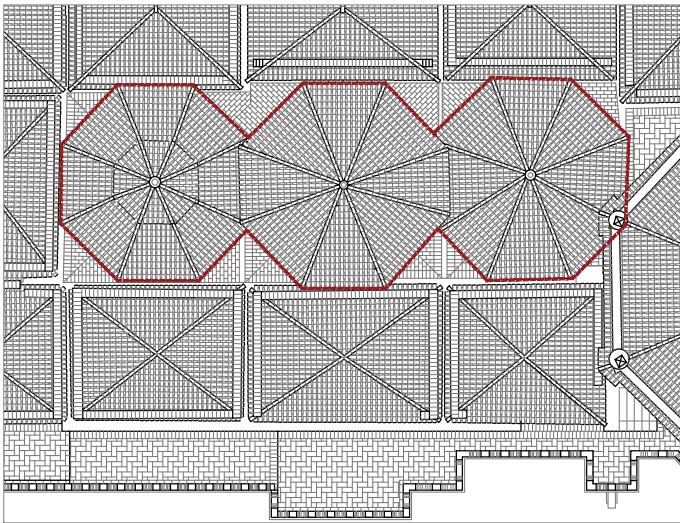

Asistentes

Canónigo Obrero
D. Pedro Soldado

Arquitectos
Gabriel Ruiz Cabrero
Gabriel Rebollo
Francisco Rebollo

Arqueólogo
Raimundo Ortiz

Jefe de Mantenimiento
Miguel Espejo

Aparejadores
Jesús Mateo

Restauradora
Anabel Barrena