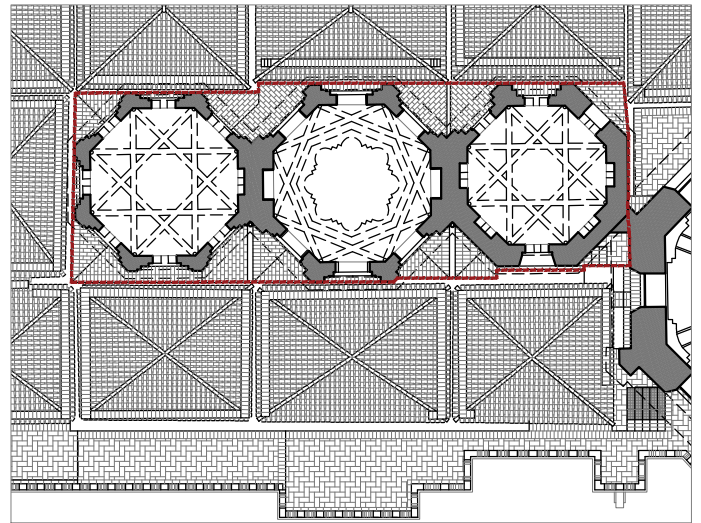

Asistentes

Canónigo Obrero
D. Pedro Soldado

Arquitectos
Gabriel Ruiz Cabrero
Gabriel Rebollo
Francisco Rebollo

Arqueólogo
Raimundo Ortiz

Jefe de Mantenimiento
Miguel Espejo

Aparejadores
Jesús Mateo

Restauradora
Anabel Barrena