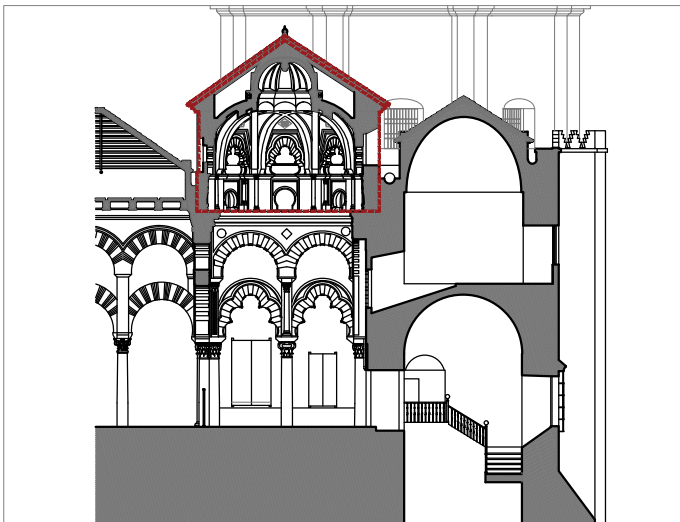

Asistentes

Canónigo Obrero
D. Pedro Soldado

Arquitectos
Gabriel Ruiz Cabrero
Gabriel Rebollo
Francisco Rebollo

Arqueólogo
Raimundo Ortiz

Jefe de Mantenimiento
Miguel Espejo

Aparejadores
Jesús Mateo

Restauradora
Anabel Barrena